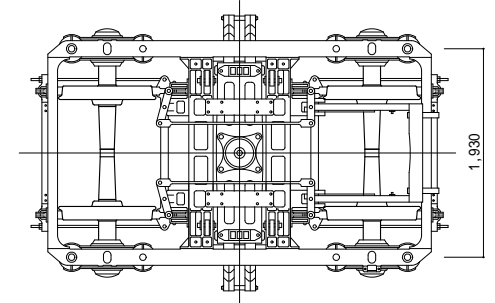

旧型客車台車一覽

参考文献：レイルNo16,17,18(フレスカセ'ンハ'ン)

鋼製客車明細図集(鉄道史資料保存会)

作成者：奥井淳司

TR 2 3

TR 4 7

TR 1 1

TR 7 1

TR 4 7 (軽量軸箱)

TR 2 3 E

TR 7 3

TR 4 0 A

TR 3 4

ケ'ルリツ折衷台車

TR 4 0 D