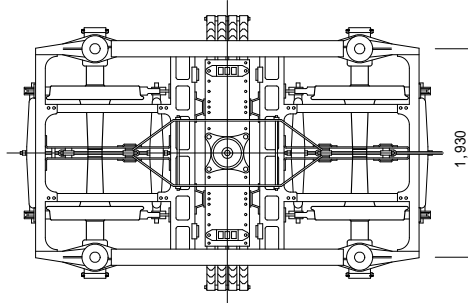

旧型客車台車一覽

参考文献：レイルNo16,17,18(フレスカセ'ンハ'ン)

鋼製客車明細図集(鉄道史資料保存会)

作成者：奥井淳司

TR 2 3

TR 4 7

TR 1 1

TR 7 1

TR 4 7 (軽量軸箱)

TR 2 3 E

TR 7 3

TR 4 0 A

TR 3 4

ケ'ルリツ折衷台車

TR 4 0 D