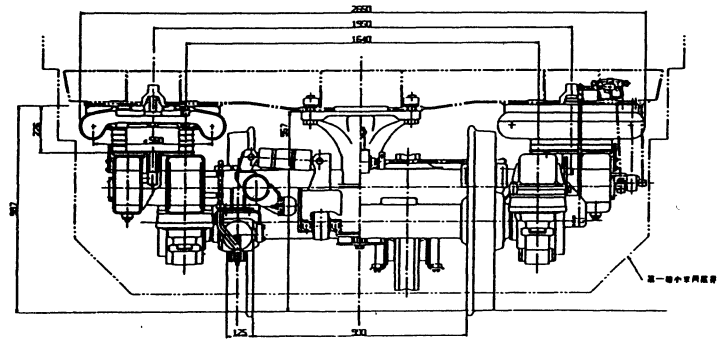

照号	名称
1	輪軸組立
2	"
3	120密封複式円筒コロ軸箱組立
4	"
5	"
6	軸箱支持装置
7	台車枠組立
8	"
9	ディスクブレーキ装置
10	車体支持装置
11	踏面ブレーキ
12	"
13	排障器組立
14	"
15	台車ブレーキ管装置

図8 付随台車(C-TR241)

11, 12