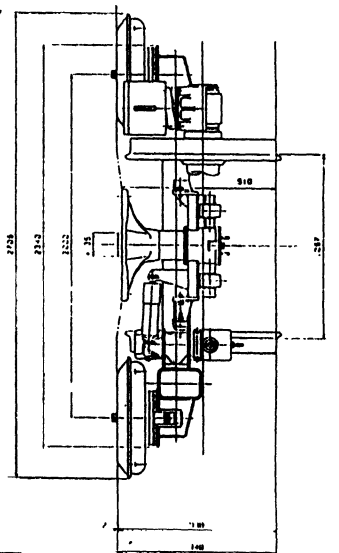

車端側

(M車)  
SS-135

ア-ア

断面アア

車端側

(T車)  
SS035

ア-ア

断面アア

管田地下鉄

図-10 05系車両車形式図