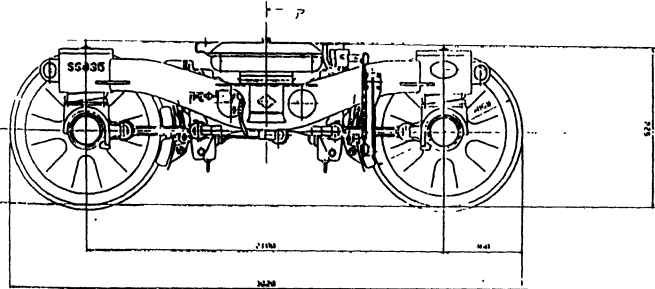

車端側

(M車)  
SS-135

ア-ア

断面アア

車端側

(T車)  
SS035

ア-ア

断面アア

管田地下鉄

図-10 05系車両車形式図