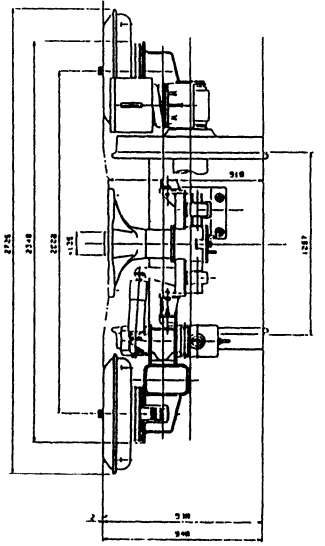

車端側

(M車)  
SS-135

ア-ア

断面アア

車端側

(T車)  
SS035

ア-ア

断面アア

管田地下鉄

図-10 05系車両車形式図