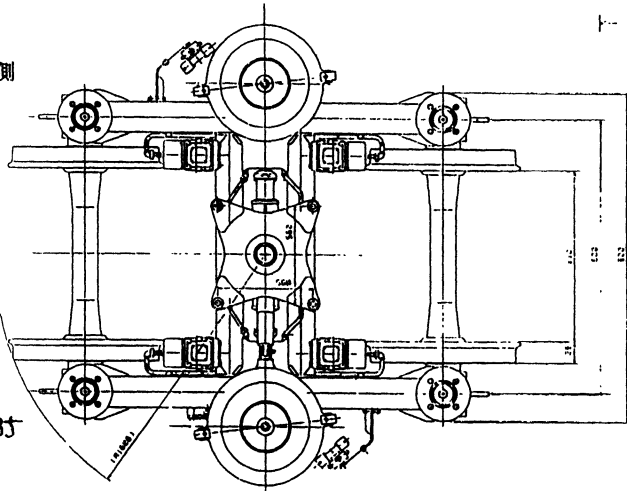

車端側

(M車)  
SS-135

ア-ア

断面アア

車端側

(T車)  
SS035

ア-ア

断面アア

管田地下鉄

図-10 05系車両車形式図