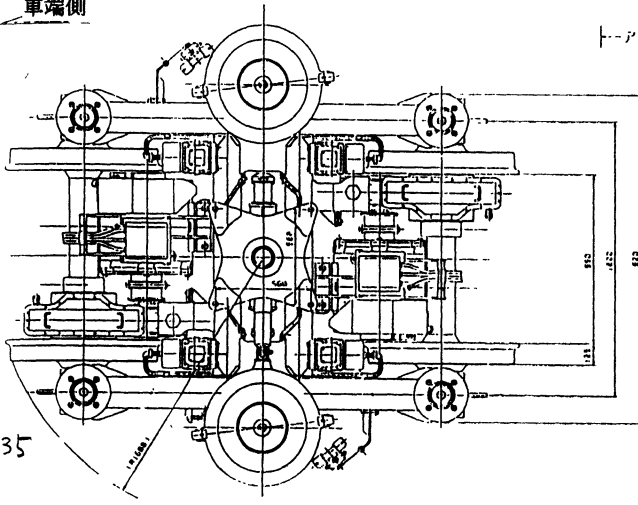

車端側

(M車)  
SS-135

ア-ア

断面アア

車端側

(T車)  
SS035

ア-ア

断面アア

管田地下鉄

図-10 05系車両車形式図