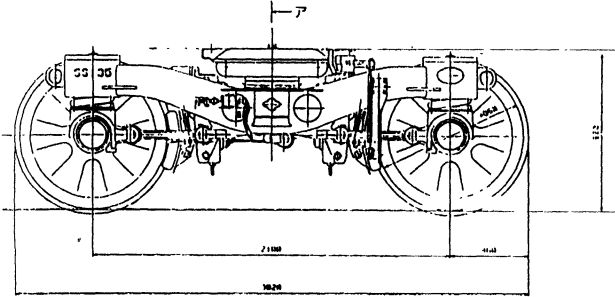

車端側

(M車)  
SS-135

ア-ア

断面アア

車端側

(T車)  
SS035

ア-ア

断面アア

管田地下鉄

図-10 05系車両車形式図