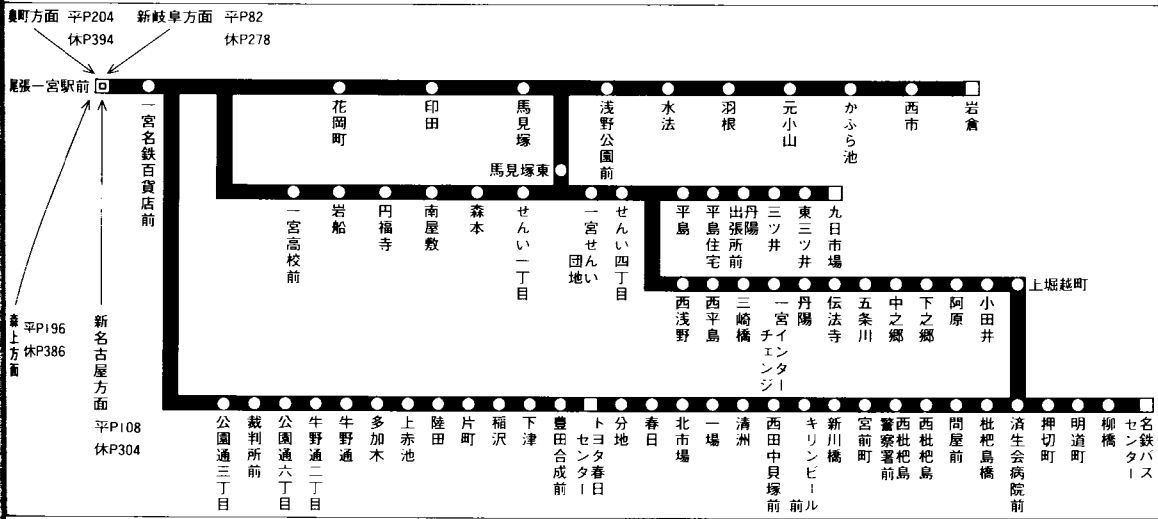

■新一宮駅(尾張一宮駅前3番のりば)発

新一宮駅(尾張一宮駅前3番のりば)発

行先	平										日																	
	岩倉										名鉄バスセンター 清洲経由		九日市場 森本経由		名鉄バスセンター 印田・中之郷経由													
	6	7	8	9	10	11	12	13	14	15	16	17	18	19	20	21	22											
	18	35	52	57													ト51											
	03	09	12	15	18	30	37	38	45	57							ト32				48			30				
	05	07	14	25	28	37	50	57									02	ト27			44			09 44				
	07	17	27	41	50												ト19				19			44				
	00	12	20	30	42	50											ト19				19			44				
	00	12	20	30	42	50											ト49				19			44				
	00	12	20	30	42	50											ト49				19			44				
	00	12	20	30	42	50											ト49				19			44				
	00	12	20	30	42	50											41				19			44				
	00	12	20	30	40	46											ト19				19			40				
	00	12	20	30	40	47	55										05	ト19	40		19			40				
	05	15	25	35	45	55											ト15				19			44				
	05	17	33	45	55												ト15				19			44				
	10	25	40	55													ト10				19							
	16	35	55																		19							
	15		43																									
休	■…土曜運休										ト…トヨタ春日センター行																	

本表の他、一宮名鉄百貨店前行を6:22~22:29まで2~15分毎に運行

行先	休										日																	
	岩倉										名鉄バスセンター 清洲経由		九日市場 森本経由		名鉄バスセンター 印田・中之郷経由													
	6	7	8	9	10	11	12	13	14	15	16	17	18	19	20	21	22											
	42	56															ト32				48			30				
	12	21	29	41	52	59											02	ト27			44			44				
	01	12	22	30	41	52	59										ト19				19			44				
	11	22	30	42	50	59											ト19				19			44				
	10	20	30	42	50												11	ト49			19			44				
	00	12	20	30	42	50											ト49				19			44				
	00	12	20	30	42	50											ト49				19			44				
	00	12	20	30	42	50											41				19			44				
	00	12	20	30	42	46											ト19				19			40				
	00	12	20	30	42	49											05	ト19	40		19			40				
	00	13	20	30	43	50											ト15				19			44				
	02	12	22	35	42	57											ト15				19			44				
	12	32	49														ト10				19							
	05	20	35	55																	19							
	17																											
休											ト…トヨタ春日センター行																	

本表の他、一宮名鉄百貨店前行を6:39~22:25まで2~15分毎に運行