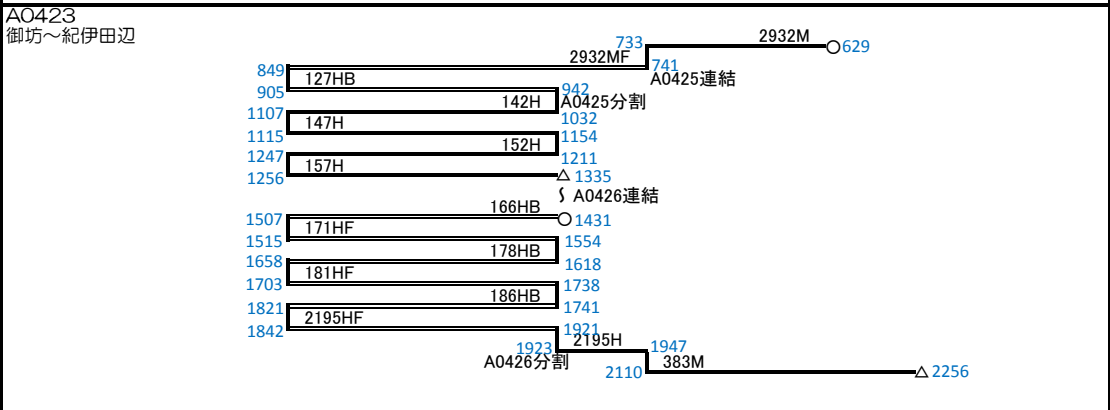

日根野電車区 (大ヒネ) 225系5000番台 E編成 箱ダイヤ【平日】

新	天	熊	日	和	海	御	紀	周
大	王	鳳	根 (区)	歌			伊	参
阪	寺	取	野	山	南	坊	田	見

新 天 熊 日 和 海 御 紀 周
 大 王 鳳 根 (区) 歌 南 坊 伊 参
 阪 寺 取 野 山 南 坊 田 見

A0425
 紀伊田辺～紀伊田辺

A0426
 紀伊田辺～日根野

A0081
 A0083
 日根野～日根野

A0082
 A0084
 日根野～日根野