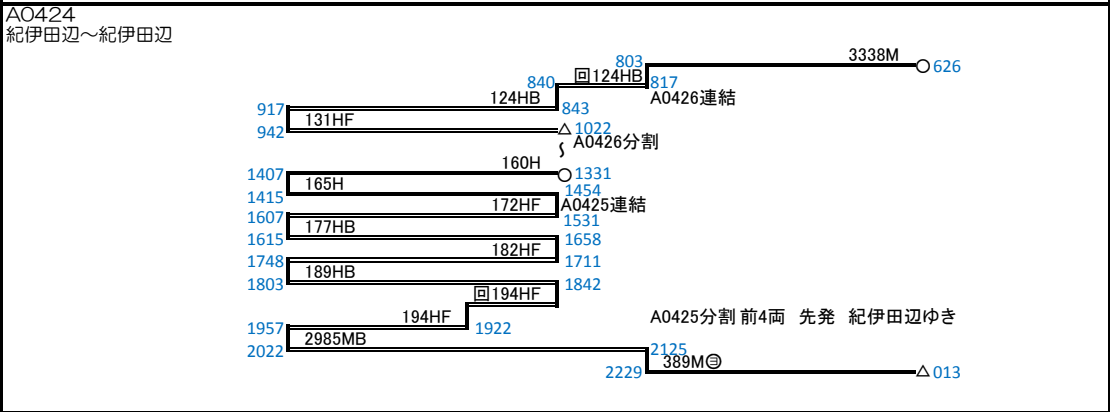

日根野電車区 (大ヒネ) 225系5000番台 E編成 箱ダイヤ【平日】

新	天	熊	日	和	海	御	紀	周
大	王	鳳	根 (区)	歌			伊	参
阪	寺	取	野	山	南	坊	田	見

新 天 熊 日 和 海 御 紀 周
 大 王 鳳 根 (区) 歌 南 坊 伊 参
 阪 寺 取 野 山 南 坊 田 見

A0425
 紀伊田辺～紀伊田辺

A0426
 紀伊田辺～日根野

A0081
 A0083
 日根野～日根野