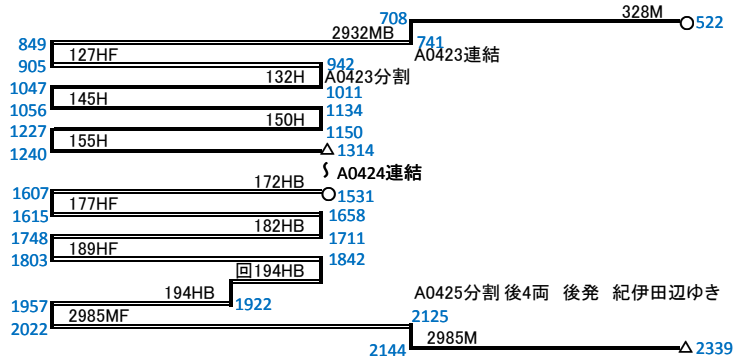

日根野電車区 (大ヒネ) 225系5000番台 E編成 箱ダイヤ【平日】

新	天	熊	日	和	海	御	紀	周
大	王	鳳	根 (区)	歌			伊	参
阪	寺	取	野	山	南	坊	田	見

新 天 熊 日 和 海 御 紀 周
 大 王 鳳 根 (区) 歌 南 坊 伊 参
 阪 寺 取 野 山 南 坊 田 見

A0425
 紀伊田辺～紀伊田辺

A0426
 紀伊田辺～日根野

A0081
 A0083
 日根野～日根野

A0082
 A0084
 日根野～日根野