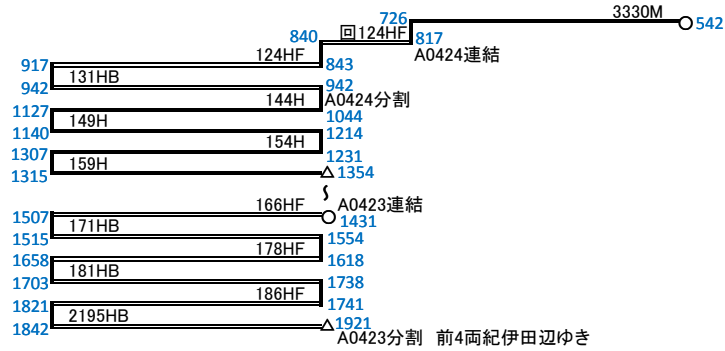

日根野電車区 (大ヒネ) 225系5000番台 E編成 箱ダイヤ【平日】

新	天	熊	日	和	海	御	紀	周
大	王	鳳	根 (区)	歌			伊	参
阪	寺	取	野	山	南	坊	田	見

新 天 熊 日 和 海 御 紀 周
 大 王 鳳 根 (区) 歌 南 坊 伊 参
 阪 寺 取 野 山 南 坊 田 見

A0425
 紀伊田辺～紀伊田辺

A0426
 紀伊田辺～日根野

A0081
 A0083
 日根野～日根野

A0082
 A0084
 日根野～日根野